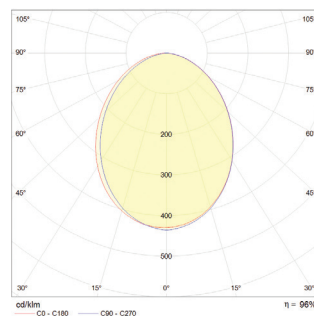

# LED Downlight IP54 mit Kühlrippen: Lichtfarbe einstellbar

3  
JAHRE GARANTIE

Artikel	Watt (W)	Lichtfarbe	Lichtfarbe	Lumen (LM)	Ø x H	Deckenausschnitt
DL18SG/54/MC	18	Multi *	3000K	1400	190 x 45	160 - 170
	18	Multi *	4000K	1460	190 x 45	160 - 170
	18	Multi *	5700K	1460	190 x 45	160 - 170
DL25SG/54/MC	25	Multi *	3000K	1850	228 x 45	200 - 210
	25	Multi *	4000K	1950	228 x 45	200 - 210
	25	Multi *	5700K	1950	228 x 45	200 - 210
DL35SG/54/MC	35	Multi *	3000K	2700	228 x 45	200 - 210
	35	Multi *	4000K	3200	228 x 45	200 - 210
	35	Multi *	5700K	2900	228 x 45	200 - 210

\* **Auswahl der Lichtfarbe mittels DIP-Schalter:** WW = warmweiß 2700K-3000K, NW = neutralweiß 3700K-4000K und CW = kaltweiß 5300K-5700K

#### Lichtverteilungskurve:

DL25SG/54/MC